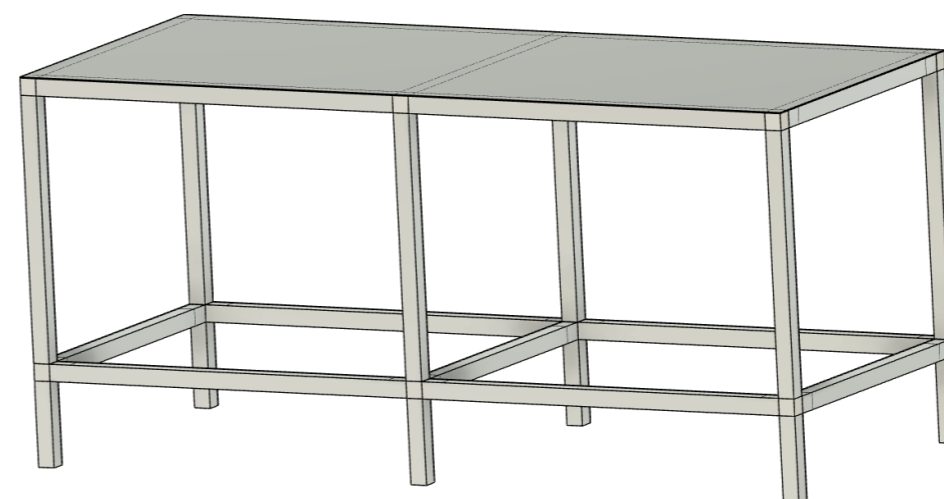

# Stůl 1960x800 – výška 900

## Souhrn materiálů

- 8x HJ44 – 920
- 8x HJ44 – 720
- 6x HJ44 – 620
- 6x HJ44 – 200
- 6x spojka 402
- 4x spojka 403
- 2x spojka 406
- 4x spojka 409
- sendvičová deska 1960x800