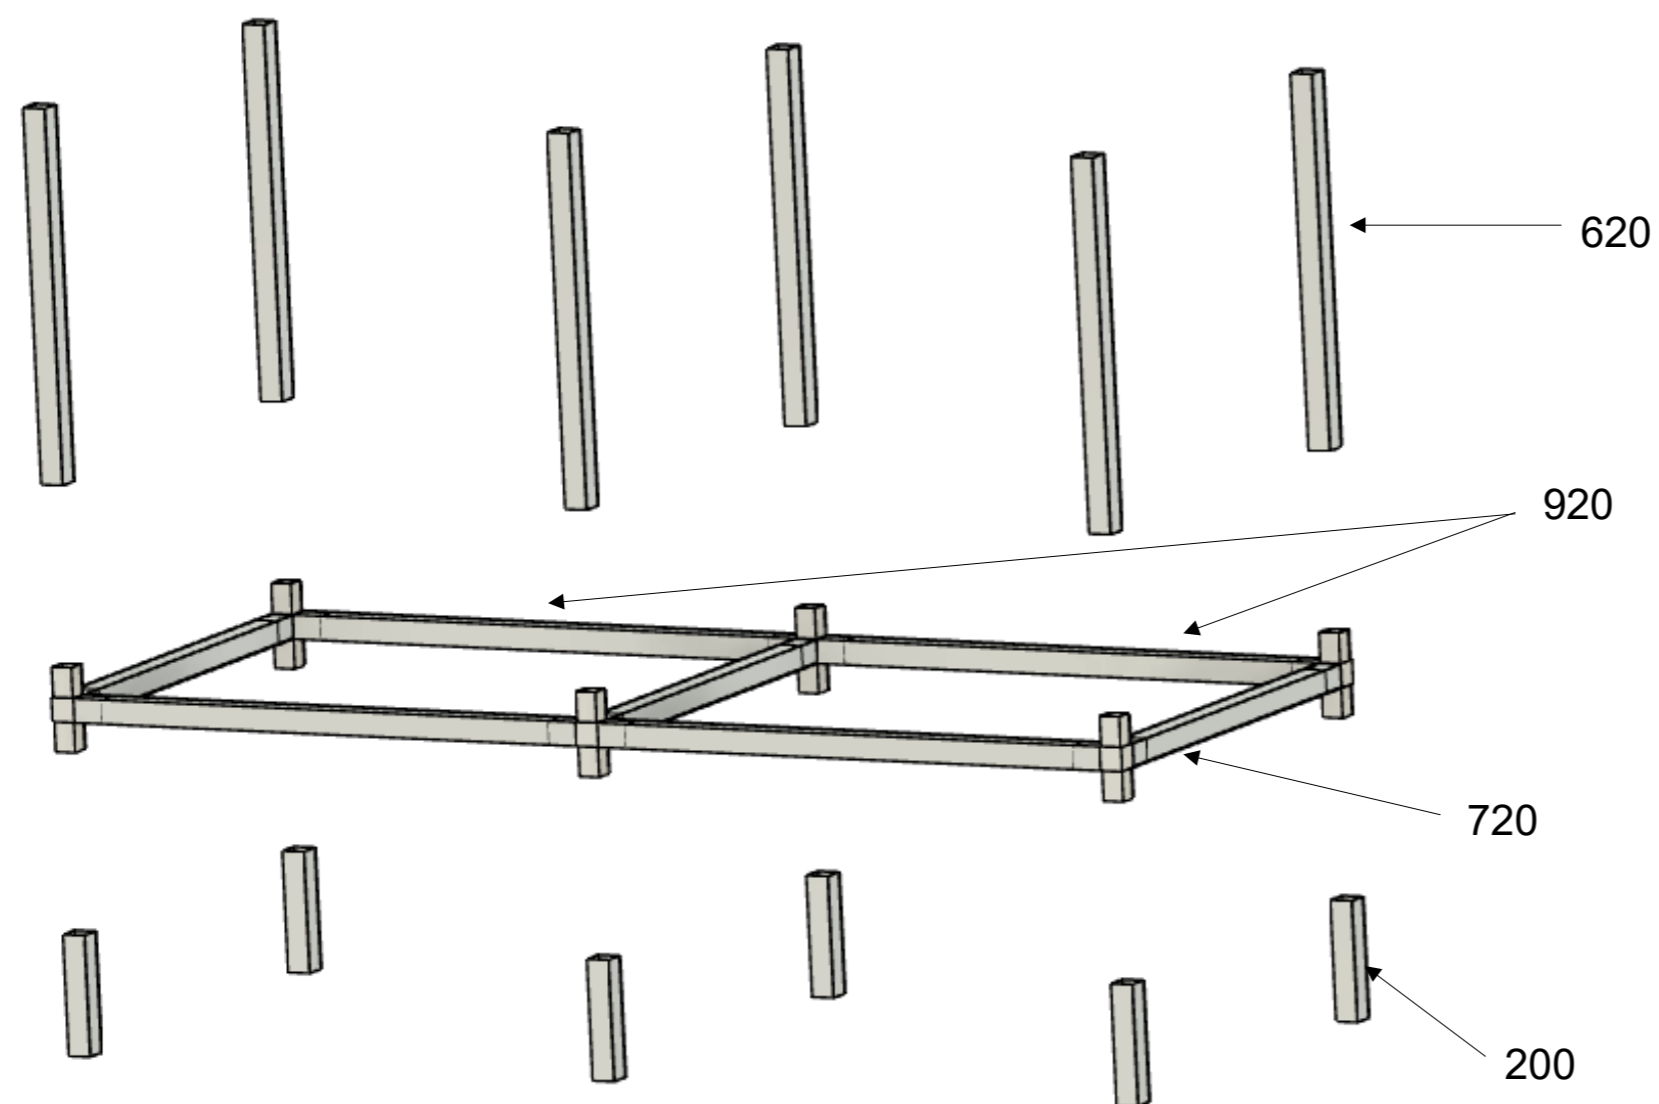

## Souhrn materiálů

- 8x HJ44 – 920
- 8x HJ44 – 720
- 6x HJ44 – 620
- 6x HJ44 – 200
- 6x spojka 402
- 4x spojka 403
- 2x spojka 406
- 4x spojka 409
- sendvičová deska 1960x800

## Upozornění:

Jde o spojení s přesahem mezi spojkami a profily. Tzn. spojky je třeba do profilů natlouct značnou silou. Pro snazší montáž je možné spojky zbrousit.

Veškeré rozměry jsou v milimetrech (mm).

# Stůl 1960x800 – výška 900