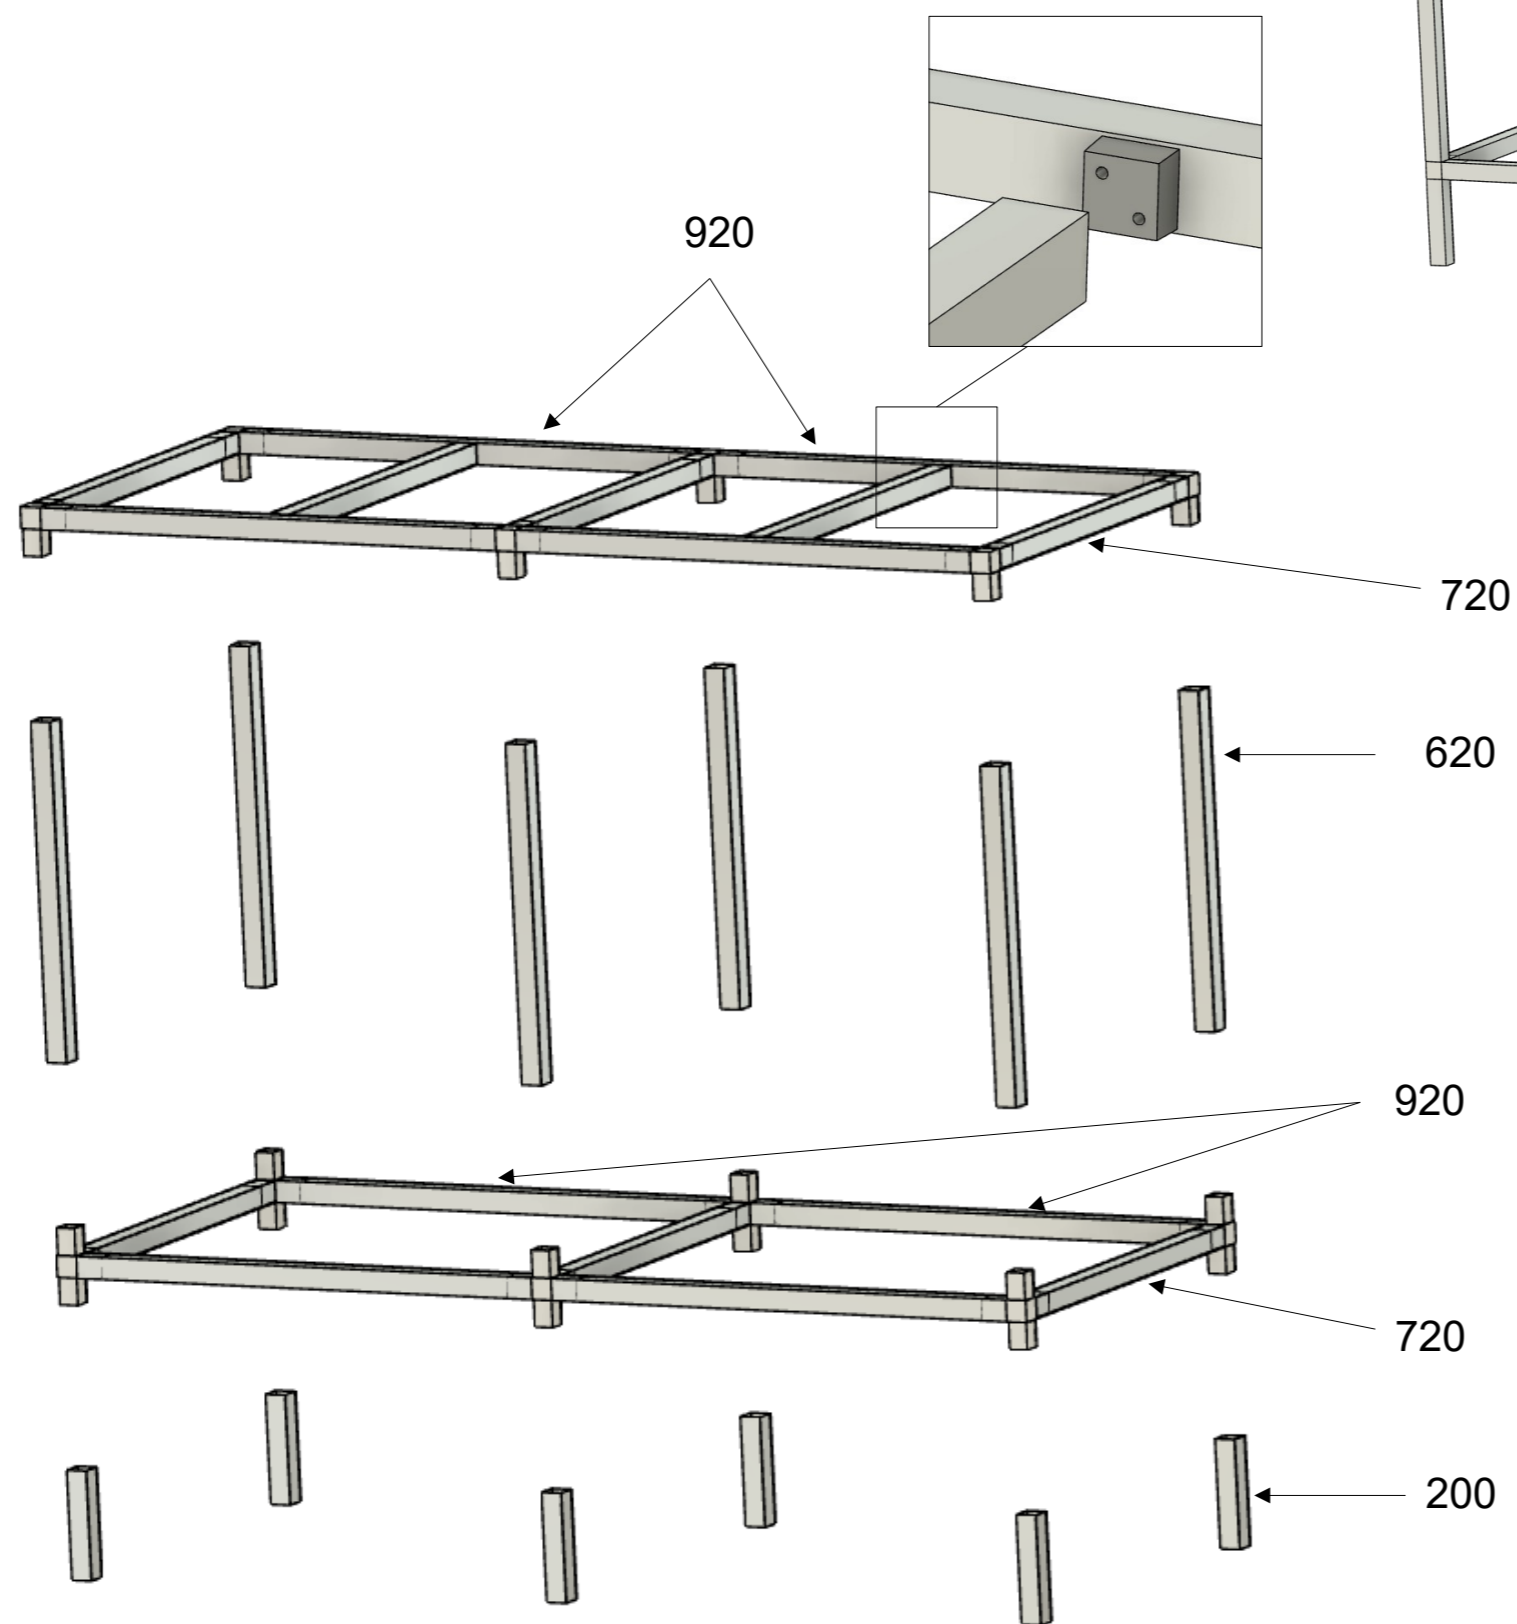

# Stůl 1960x800 – výška 900

## Souhrn materiálů

- 8x HJ44 – 920
- 8x HJ44 – 720
- 6x HJ44 – 620
- 6x HJ44 – 200
- 6x spojka 402
- 4x spojka 403
- 2x spojka 406
- 4x spojka 409
- sendvičová deska 1960x800

## Upozornění:

Jde o spojení s přesahem mezi spojkami a profily. Tzn. spojky je třeba do profilů natlouct značnou silou. Pro snazší montáž je možné spojky zbrousit.

Veškeré rozměry jsou v milimetrech (mm).