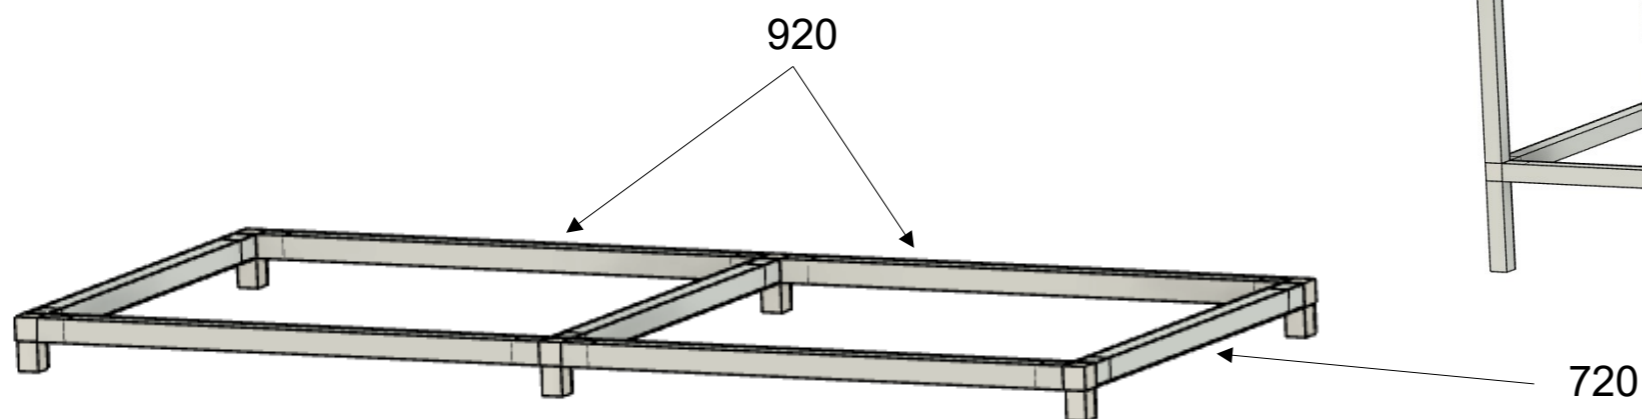

## Souhrn materiálů

- 8x HJ44 – 920
- 8x HJ44 – 720
- 6x HJ44 – 620
- 6x HJ44 – 200
- 6x spojka 402
- 4x spojka 403
- 2x spojka 406
- 4x spojka 409
- sendvičová deska 1960x800

## Upozornění:

Jde o spojení s přesahem mezi spojkami a profily. Tzn. spojky je třeba do profilů natlouct značnou silou. Pro snazší montáž je možné spojky zbrousit.

Veškeré rozměry jsou v milimetrech (mm).

# Stůl 1960x800 – výška 900