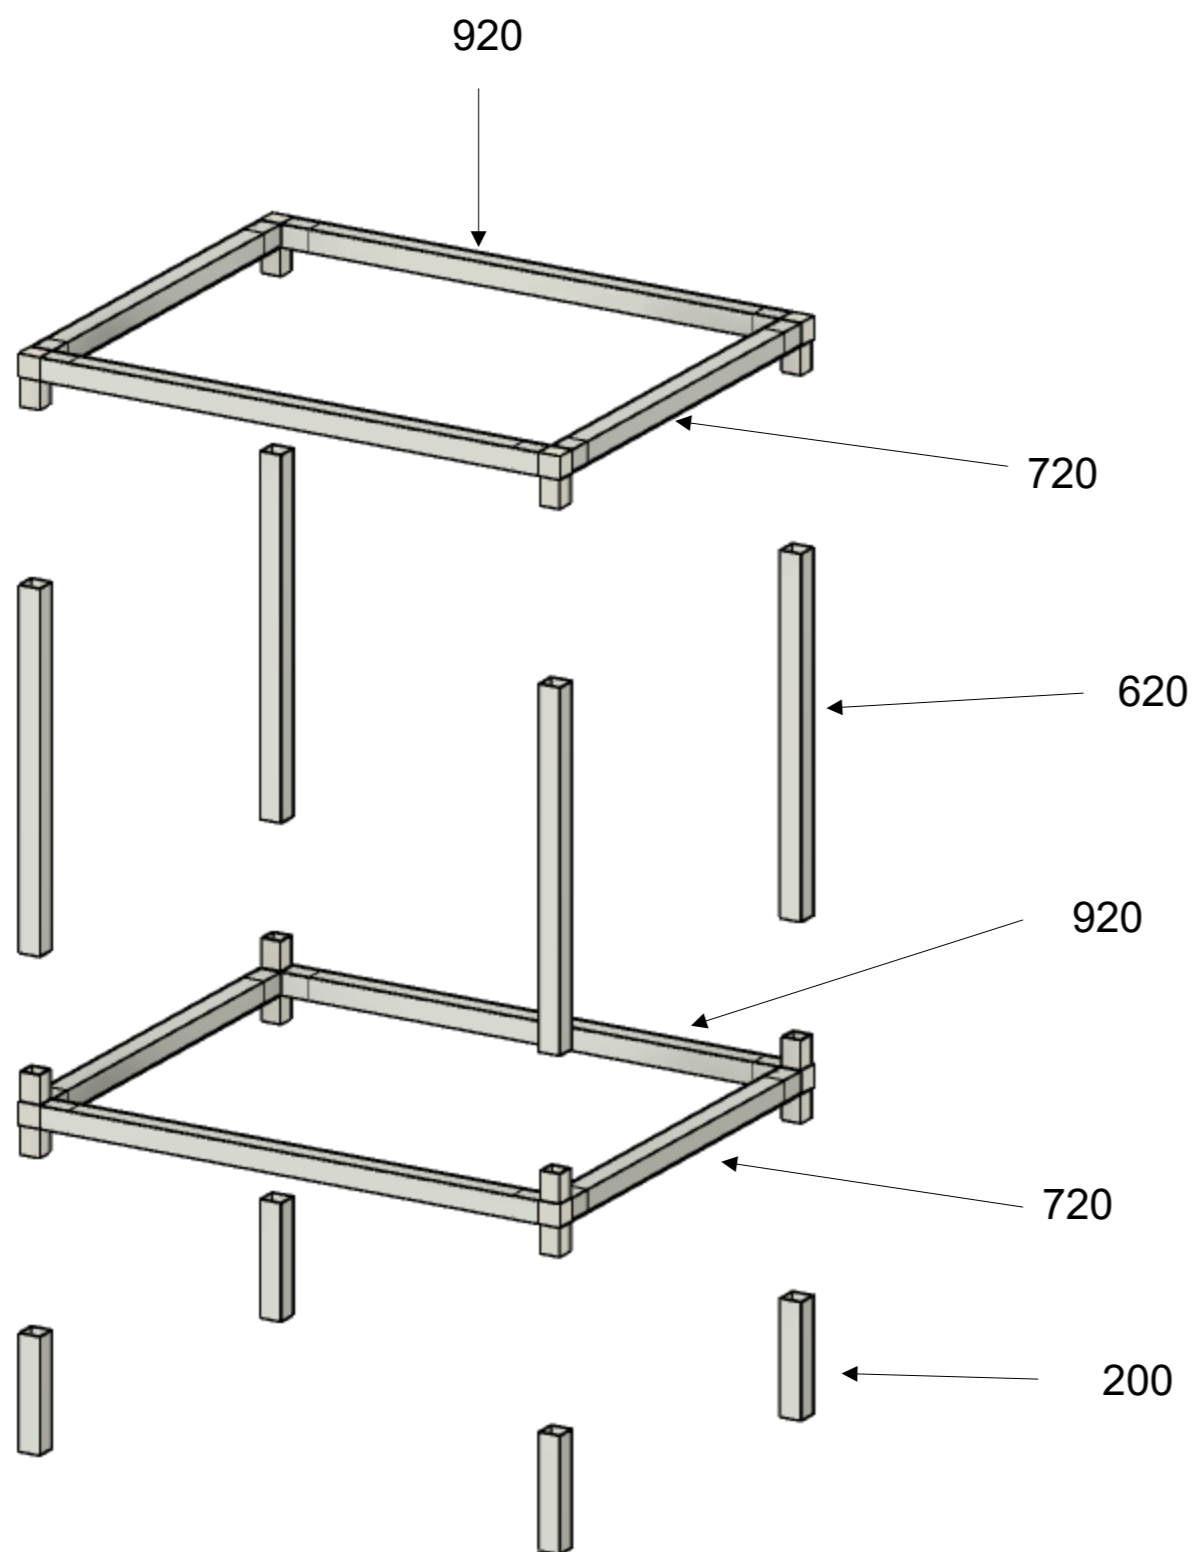

Stůl 1000x800 – výška 900

Značení spojek

Spojka 403

Spojka 402

Souhrn materiálu

- 4x HJ44 – 920
- 4x HJ44 – 720
- 4x HJ44 – 620
- 4x HJ44 – 200
- 4x spojka 402
- 4x spojka 403
- dřevěná deska (nenabízíme)

Upozornění:

Jde o spojení s přesahem mezi spojkami a profily. Tzn. spojky je třeba do profilů natlouct značnou silou. Pro snazší montáž je možné spojky zbrousit.

Veškeré rozměry jsou v milimetrech (mm).