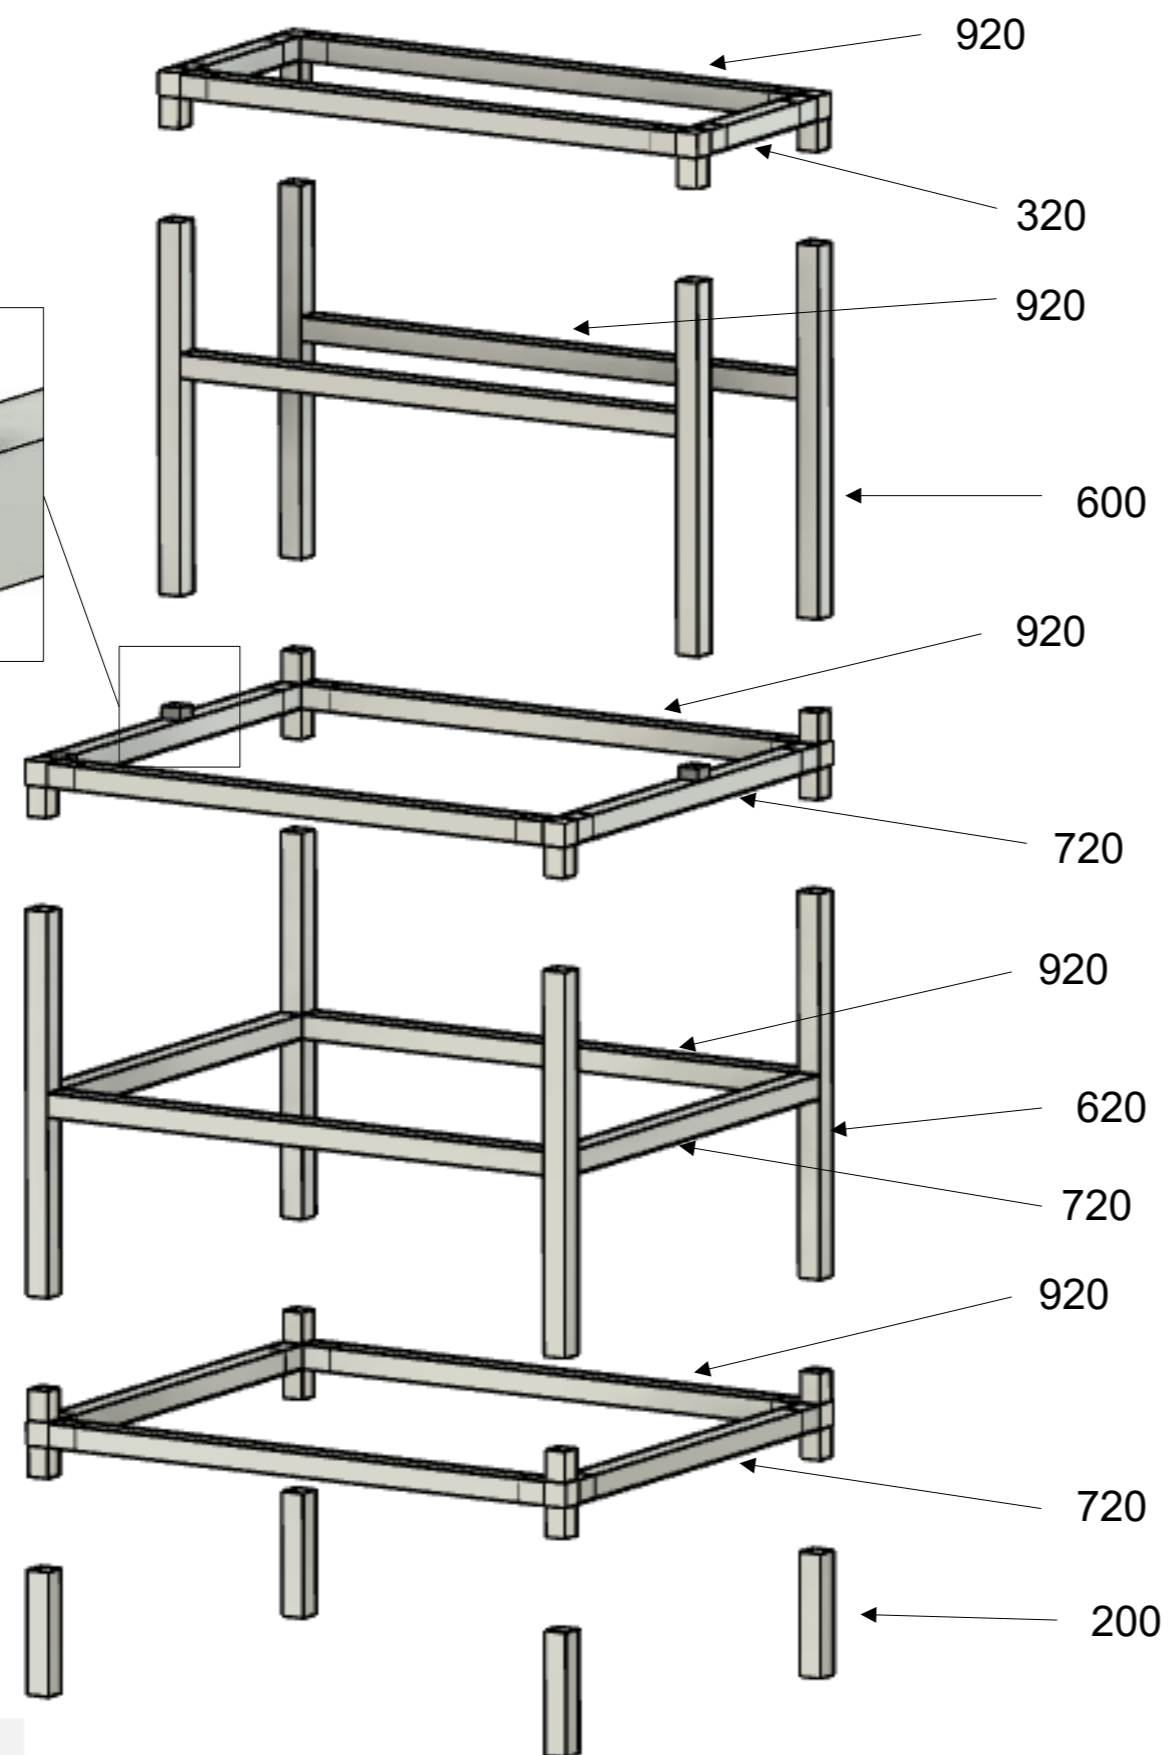

# Stůl 1000x800 s policemi

Detail se spojkou 409

## Značení spojek

Spojka 403

Spojka 402

Spojka 409

## Souhrn materiálu

- 10x HJ44 – 920
- 6x HJ44 – 720
- 4x HJ44 – 620
- 4x HJ44 – 600
- 2x HJ44 – 320
- 4x HJ44 – 200
- 6x spojka 402
- 6x spojka 403
- 14x spojka 409
- dřevěné desky (nenabízíme)

Upozornění:  
Jde o spojení s přesahem mezi spojkami a profily. Tzn. spojky je třeba do profilů natlouct značnou silou. Pro snazší montáž je možné spojky zbrousit.

Veškeré rozměry jsou v milimetrech (mm).