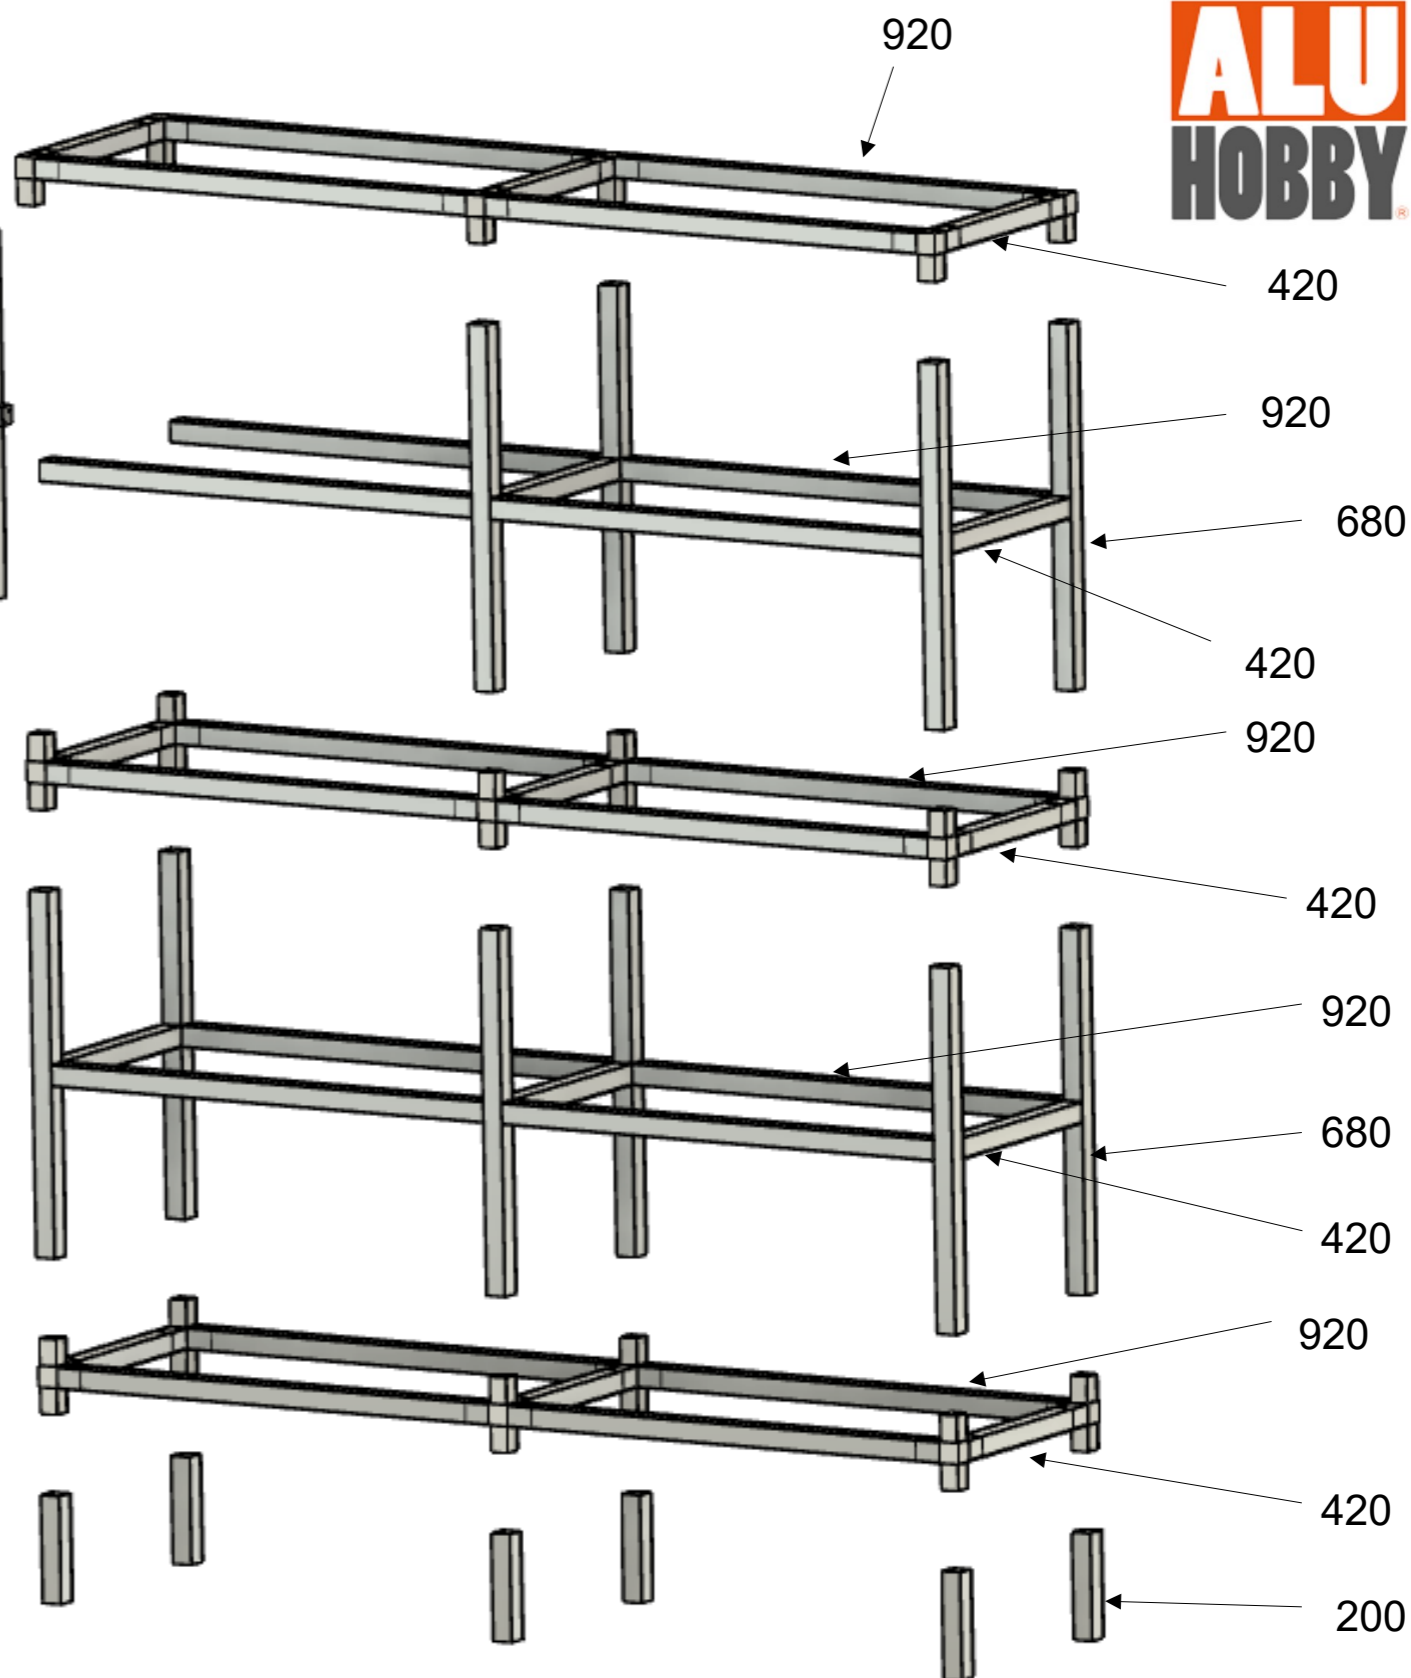

Regál 1960x500 – výška 1680

Detail se spojkou 409

Značení spojek

Spojka 403

402

406

409

Souhrn materiálu

- 20x HJ44 – 920
- 15x HJ44 – 420
- 12x HJ44 – 680
- 6x HJ44 – 200
- 10x spojka 402
- 4x spojka 403
- 4x spojka 406
- 28x spojka 409
- dřevěné desky (nenabízíme)

Upozornění:

Jde o spojení s přesahem mezi spojkami a profily.
Tzn. spojky je třeba do profilů natlouct značnou silou. Pro snazší montáž je možné spojky zbrousit.

Veškeré rozměry jsou v milimetrech (mm).