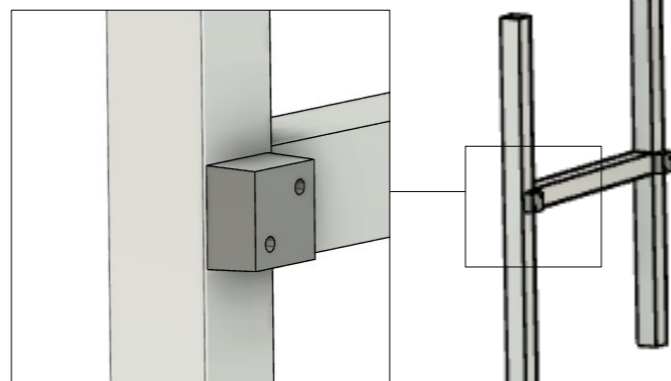

Regál 1960x500 – výška 1680

Detail se spojkou 409

Značení spojek

Spojka 403

402

406

409

Souhrn materiálu

- 20x HJ44 – 920
- 15x HJ44 – 420
- 12x HJ44 – 680
- 6x HJ44 – 200
- 10x spojka 402
- 4x spojka 403
- 4x spojka 406
- 28x spojka 409
- dřevěné desky (nenabízíme)

Upozornění:

Jde o spojení s přesahem mezi spojkami a profily.
Tzn. spojky je třeba do profilů natlouct značnou silou. Pro snazší montáž je možné spojky zbrousit.