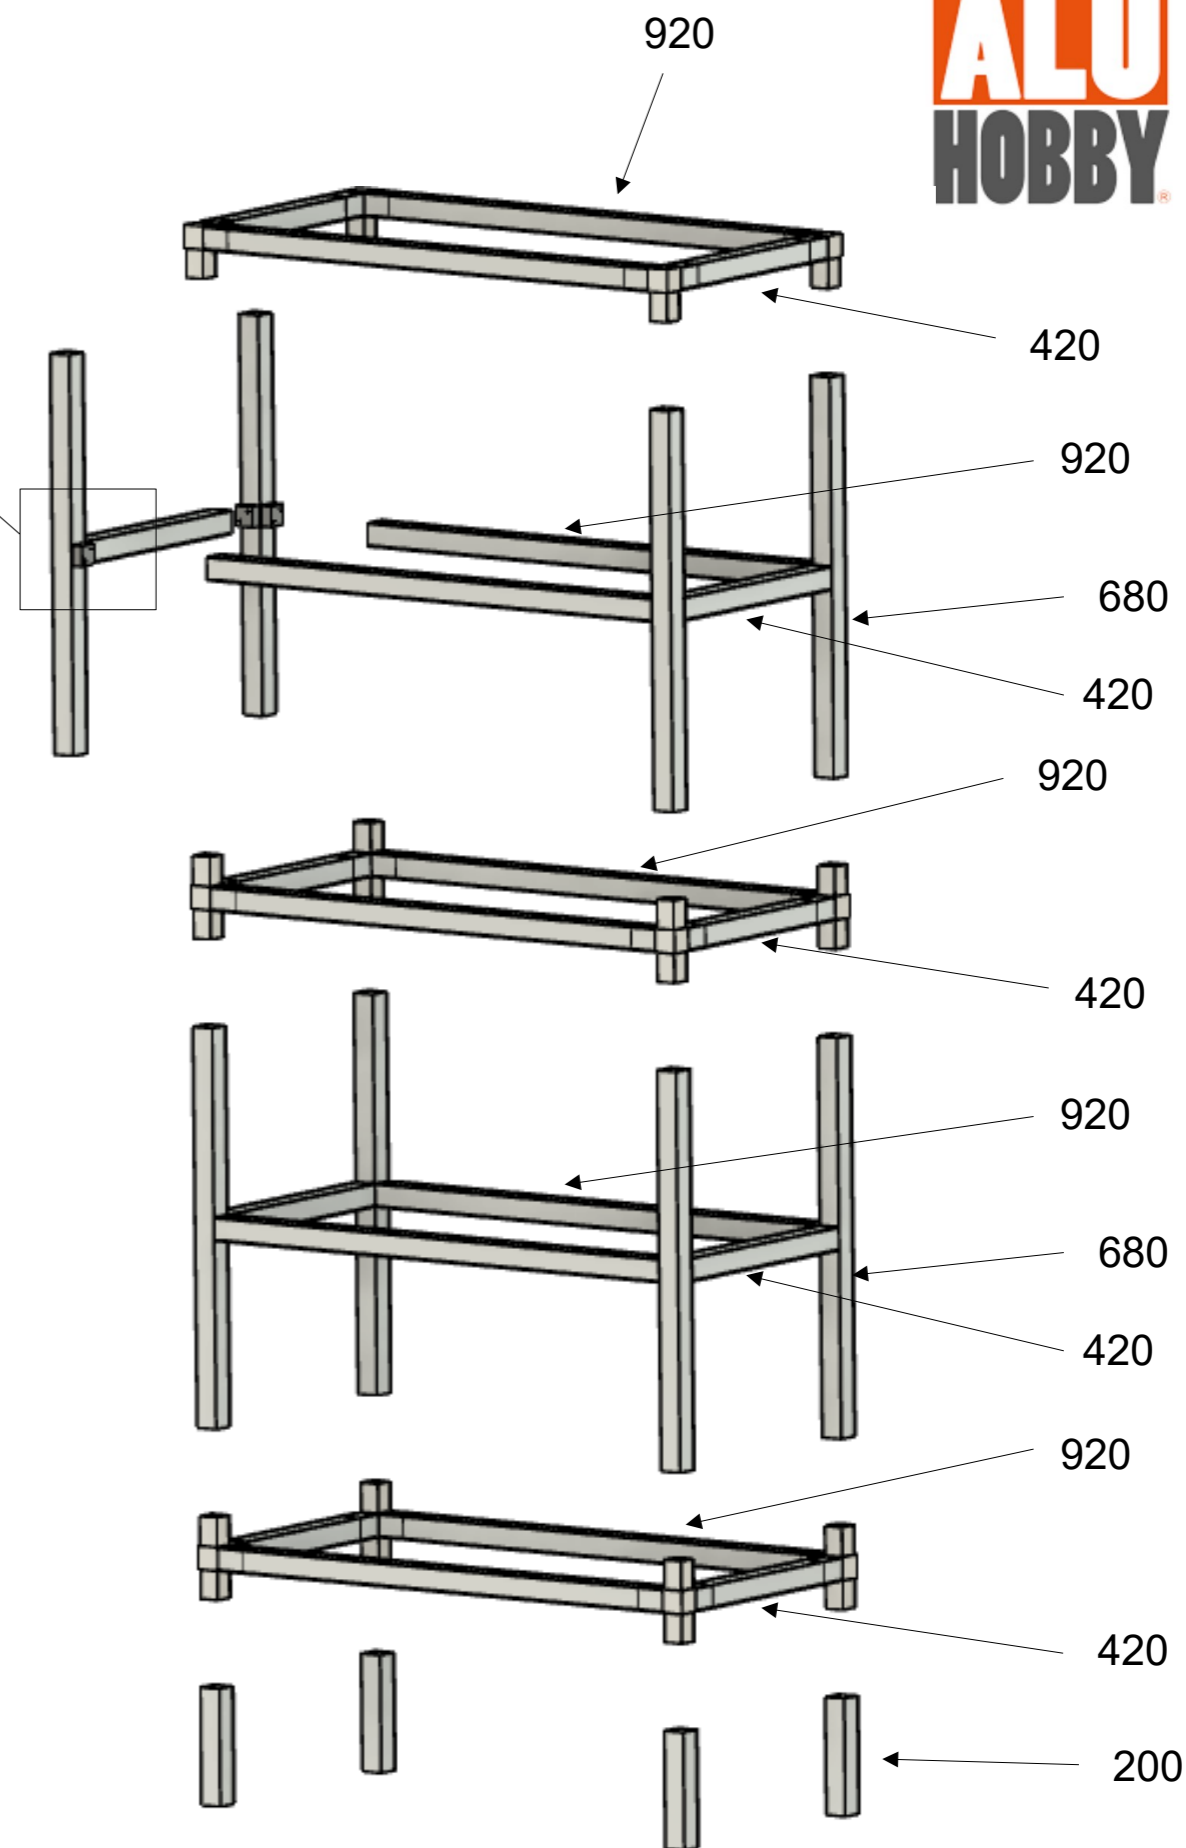

Regál 1000x500 – výška 1680

Detail se spojkou 409

Značení spojek

Spojka 403

Spojka 402

Spojka 409

Souhrn materiálu

- 10x HJ44 – 920
- 10x HJ44 – 420
- 8x HJ44 – 680
- 4x HJ44 – 200
- 8x spojka 402
- 4x spojka 403
- 16x spojka 409
- dřevěné desky (nenabízíme)

Upozornění:

Jde o spojení s přesahem mezi spojkami a profily. Tzn. spojky je třeba do profilů natlouct značnou silou. Pro snazší montáž je možné spojky zbrousit.

Veškeré rozměry jsou v milimetrech (mm).