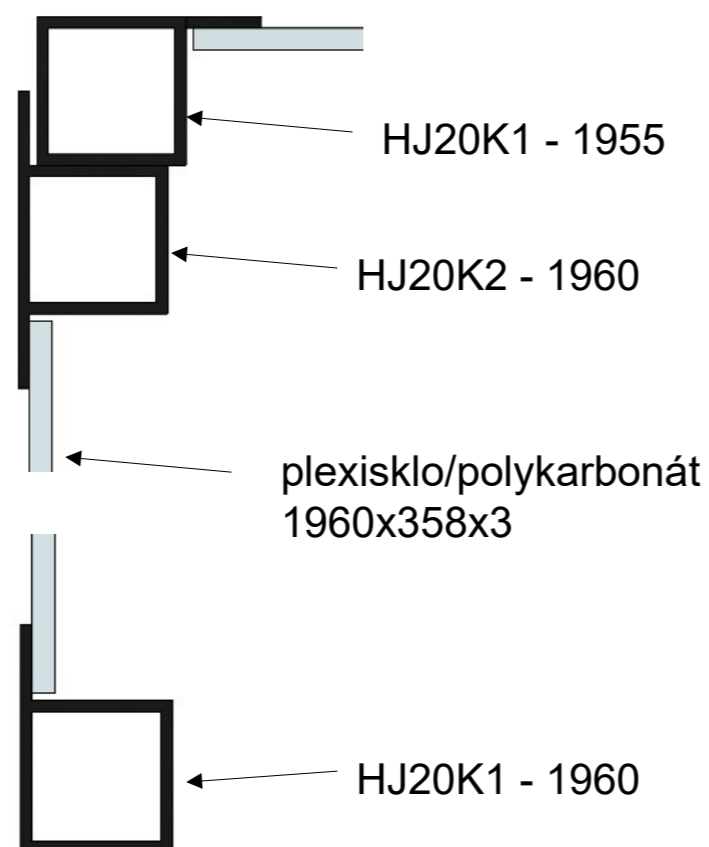

# Pařeniště - 100x200cm, výška 40cm

## Boční stěna a strop v příčném řezu

### Souhrn materiálu

- 2x HJ20K1 - 1960
- 2x HJ20K1 - 960
- 2x HJ20K2 - 1960
- 2x HJ20K2 - 960
- 4x HJ20 - 360
- 2x HJ20K1 - 955
- 2x HJ20K1 - 1955
- 4x spojka 403
- plexisklo/polykarbonát:
  - 2x deska 960x358
  - 2x deska 1960x358
  - 1x deska 1953x953