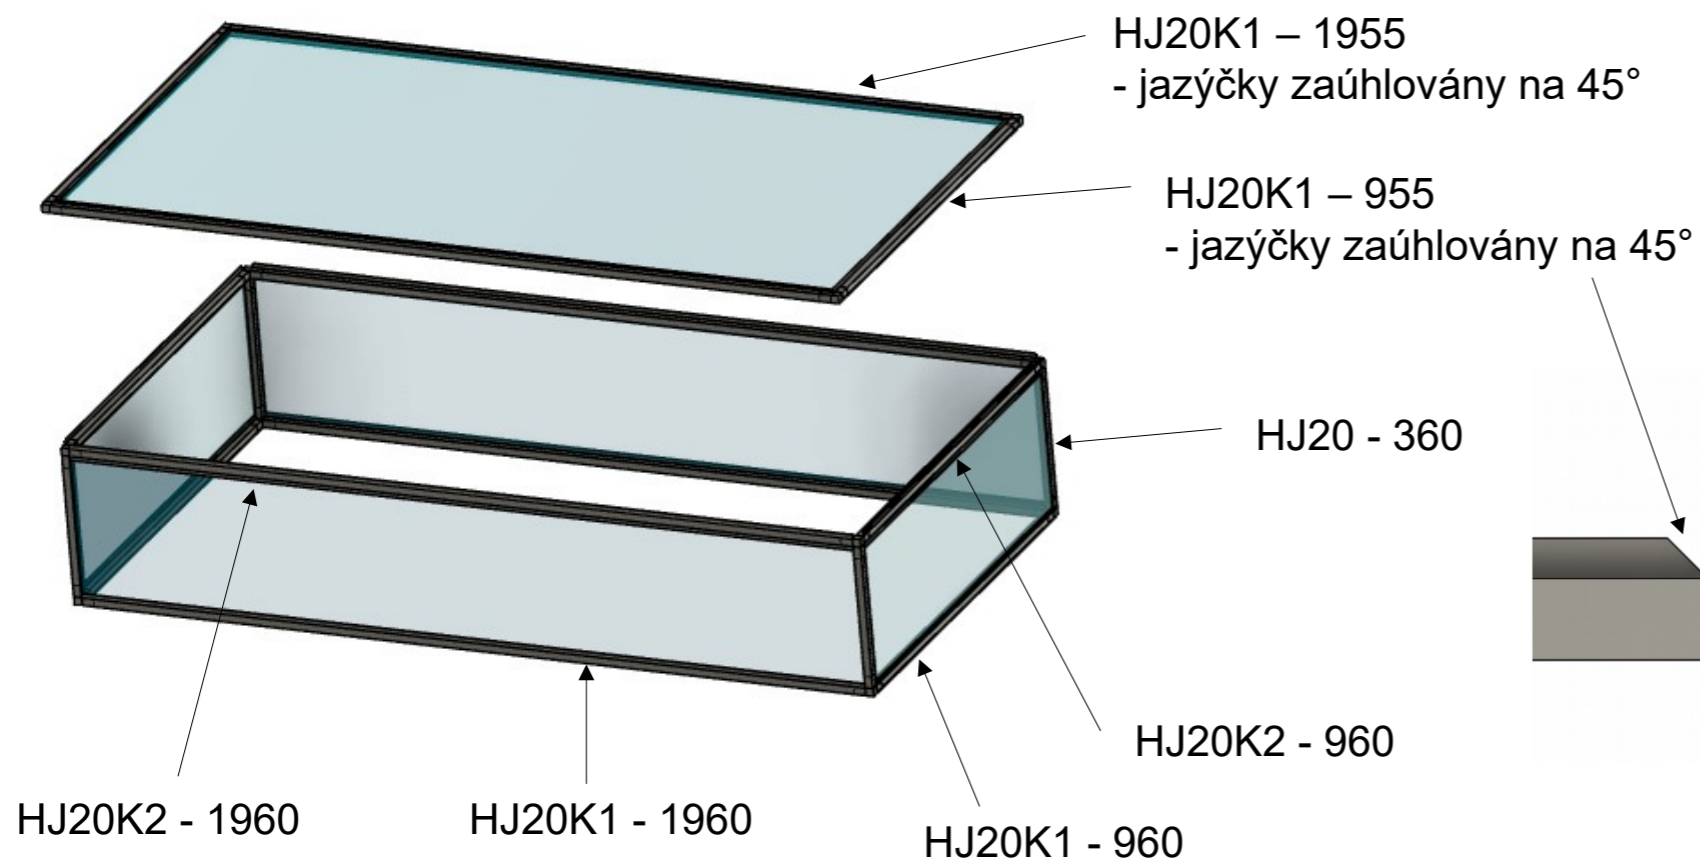

# Pařeniště - 100x200cm, výška 40cm

## Boční stěna a strop v příčném řezu

### Souhrn materiálu

- 2x HJ20K1 - 1960
- 2x HJ20K1 - 960
- 2x HJ20K2 - 1960
- 2x HJ20K2 - 960
- 4x HJ20 - 360
- 2x HJ20K1 - 955
- 2x HJ20K1 - 1955
- 4x spojka 403
- plexisklo/polykarbonát:
  - 2x deska 960x358
  - 2x deska 1960x358
  - 1x deska 1953x953