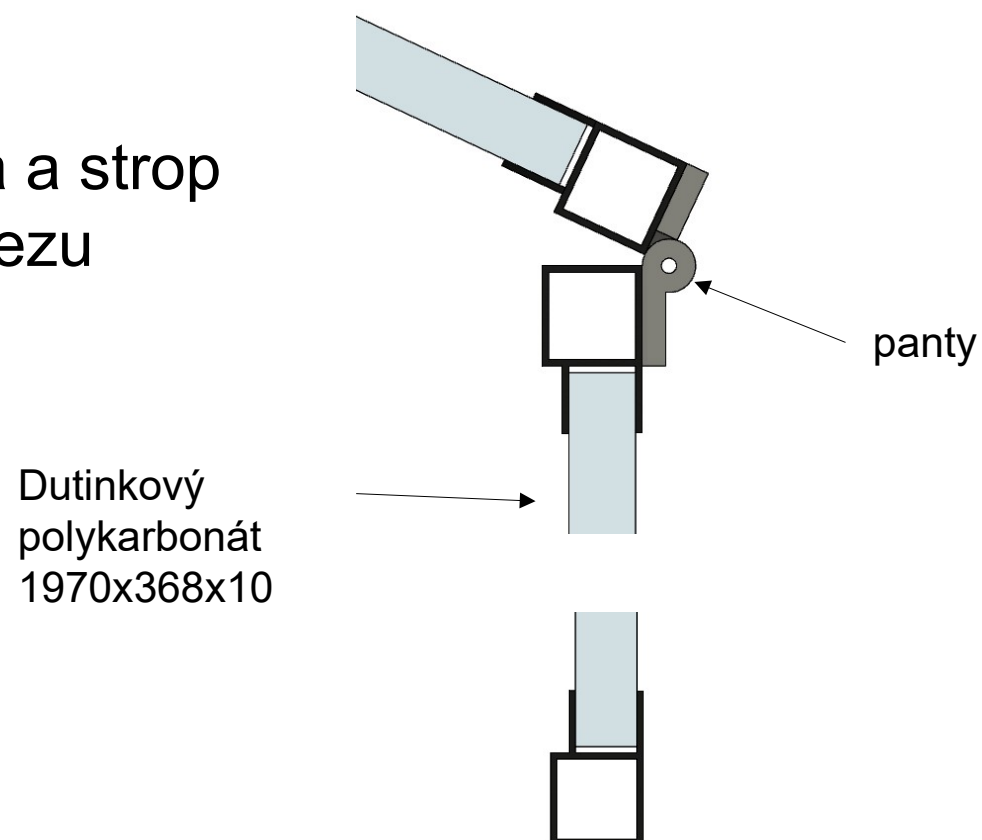

# Pařeniště - 100x200cm, výška 40cm

## Boční stěna a strop v příčném řezu

### Souhrn materiálu – spodní část

- 4x HJ15H1 – 1970
- 4x HJ15H1 – 970
- 4x HJ20 – 370
- 8x spojka 153
- 2x polykarbonát 1970x368x10
- 2x polykarbonát 970x368x10

### Souhrn materiálu – víko

- 2x HJ15H1 – 1970  
- jazýčky zaúhlovány na 45°
- 2x HJ15H1 – 970  
- jazýčky zaúhlovány na 45°
- 4x spojka 151
- 1x polykarbonát 1968x968x10
- 2x pant plastový 30