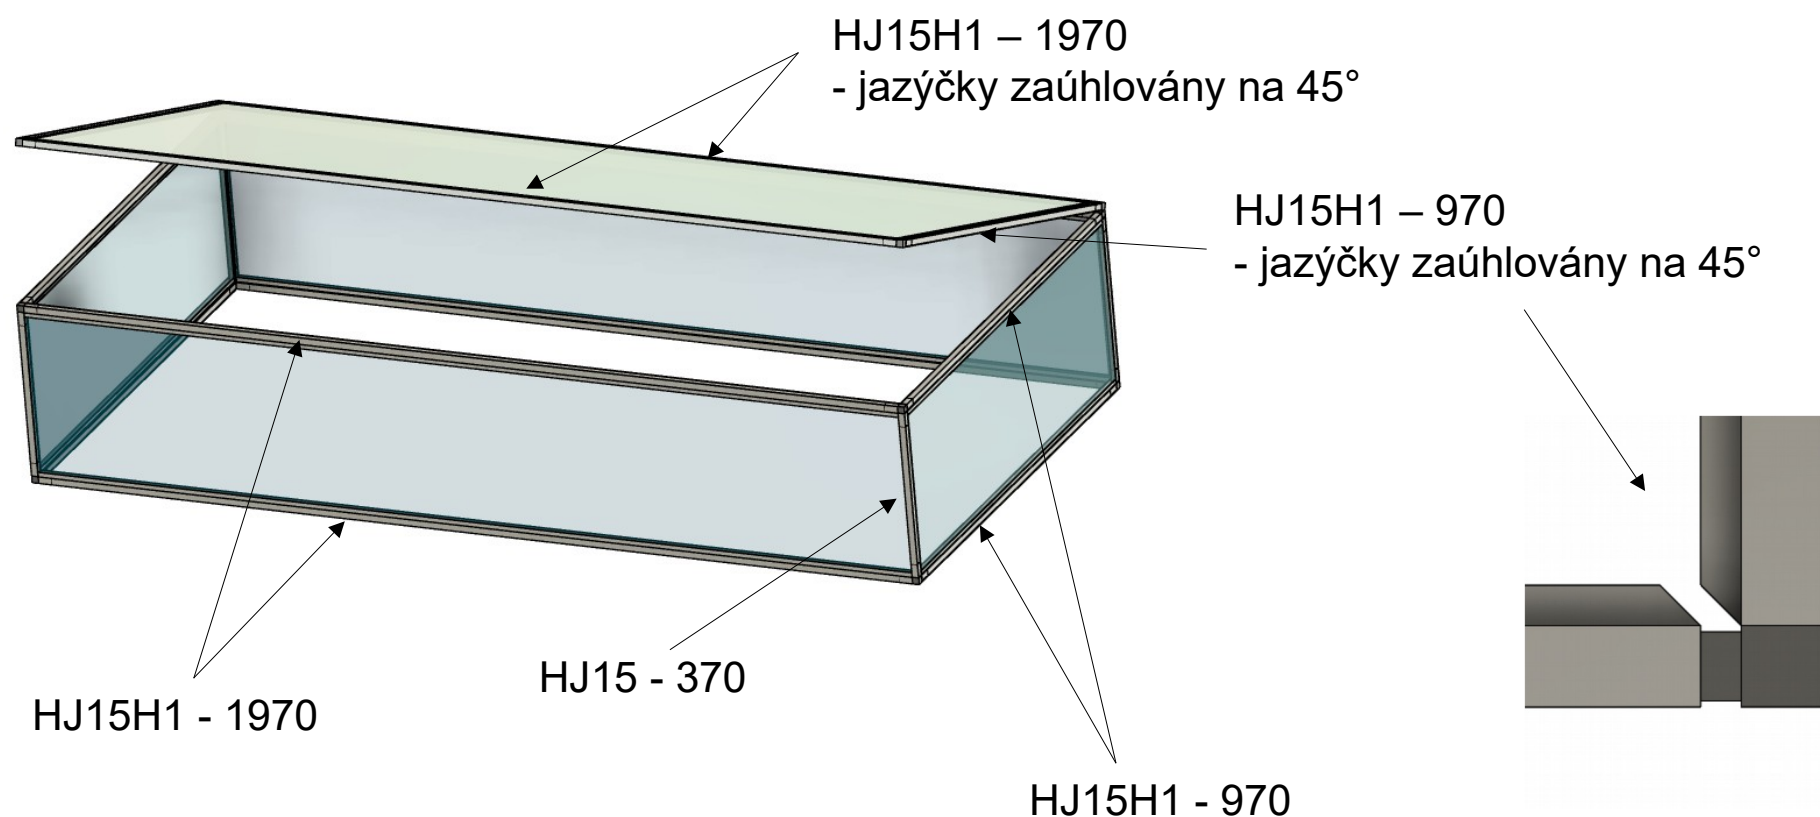

# Pařeniště - 100x200cm, výška 40cm

## Boční stěna a strop v příčném řezu

### Souhrn materiálu – spodní část

- 4x HJ15H1 – 1970
- 4x HJ15H1 – 970
- 4x HJ20 – 370
- 8x spojka 153
- 2x polykarbonát 1970x368x10
- 2x polykarbonát 970x368x10

### Poznámka:

Polykarbonátové desky lze zaměnit např. za 3mm plexisklo, pak by se použily profily HJ15V1 nebo HJ20V1.

Veškeré rozměry jsou v milimetrech (mm).