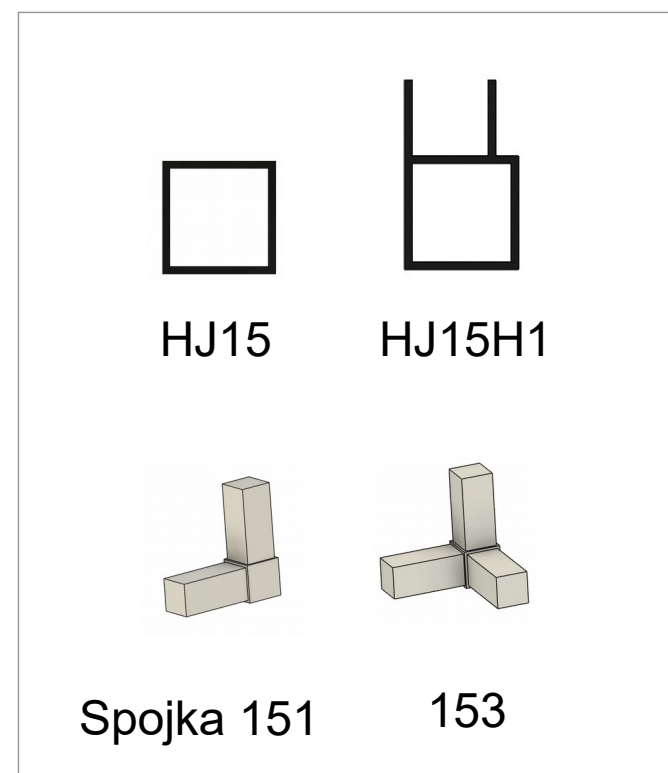

# Pařeniště - 100x200cm, výška 40cm

## Boční stěna a strop v příčném řezu

### Souhrn materiálu – spodní část

- 4x HJ15H1 – 1970
- 4x HJ15H1 – 970
- 4x HJ20 – 370
- 8x spojka 153
- 2x polykarbonát 1970x368x10
- 2x polykarbonát 970x368x10

### Souhrn materiálu – víko

- 2x HJ15H1 – 1970  
- jazýčky zaúhlovány na 45°
- 2x HJ15H1 – 970  
- jazýčky zaúhlovány na 45°
- 4x spojka 151
- 1x polykarbonát 1968x968x10
- 2x pant plastový 30