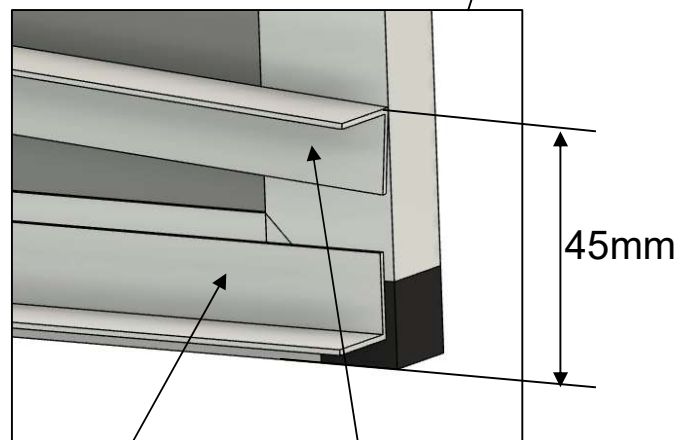

Klec pro křepelky a křepeláky - užší

Základ

- 1x HJ15 – 604
- 2x HJ15V1 – 604
- 2x HJ15V1 – 480
- 2x HJ15V1 – 240
- 2x HJ15V1 – 70
- 1x HJ15V3 – 604
- 2x HJ15V5 – 480
- 2x HJ15V5 – 325
- 2x HL15 – 485
- 2x HL15 – 505
- 1x deska 602x477x3
- 1x deska 602x322x3
- 2x deska 477x322x3

Rošt

- 2x HJ15 – 578
- 2x HJ15 – 560
- pletivo

Přední stěna

- 2x HJ15K1 – 571
- 3x HJ15 – 209
- pletivo

Dvířka

- 2x HJ15 – 112
- 1x HJ15 – 169
- 1x HJ15K1 – 169

Veškeré rozměry
v milimetrech (mm)

Základ

- 1x HJ15 - 604
- 2x HJ15V1 - 604
- 2x HJ15V1 - 480
- 2x HJ15V1 - 240
- 2x HJ15V1 - 70
- 1x HJ15V3 - 604
- 2x HJ15V5 - 480
- 2x HJ15V5 - 325
- 2x HL15 - 485
- 2x HL15 - 505
- 1x deska 602x477x3
- 1x deska 602x322x3
- 2x deska 477x322x3