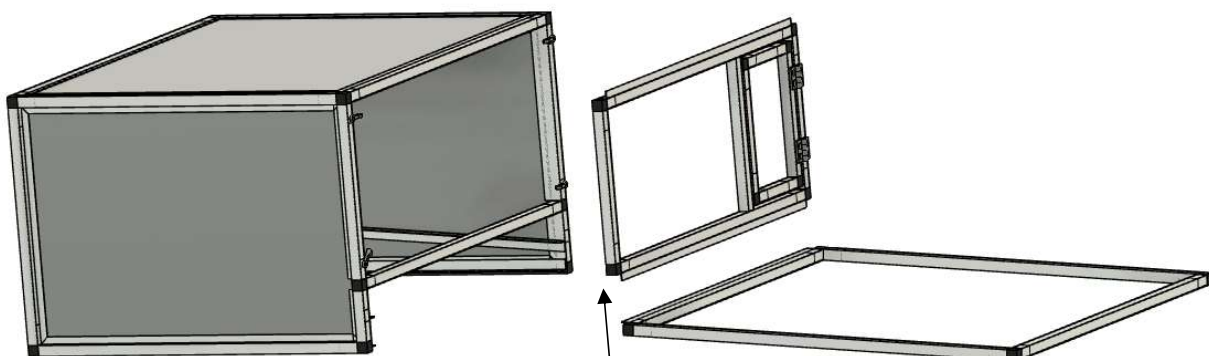

Klec pro křepelky a křepeláky - užší

Základ

- 1x HJ15 – 604
- 2x HJ15V1 – 604
- 2x HJ15V1 – 480
- 2x HJ15V1 – 240
- 2x HJ15V1 – 70
- 1x HJ15V3 – 604
- 2x HJ15V5 – 480
- 2x HJ15V5 – 325
- 2x HL15 – 485
- 2x HL15 – 505
- 1x deska 602x477x3
- 1x deska 602x322x3
- 2x deska 477x322x3

Rošt

- 2x HJ15 – 578
- 2x HJ15 – 560
- pletivo

Přední stěna

- 2x HJ15K1 – 571
- 3x HJ15 – 209
- pletivo

Dvířka

- 2x HJ15 – 112
- 1x HJ15 – 169
- 1x HJ15K1 – 169

Veškeré rozměry
v milimetrech (mm)

Základ

- 1x HJ15 - 604
- 2x HJ15V1 - 604
- 2x HJ15V1 - 480
- 2x HJ15V1 - 240
- 2x HJ15V1 - 70
- 1x HJ15V3 - 604
- 2x HJ15V5 - 480
- 2x HJ15V5 - 325
- 2x HL15 - 485
- 2x HL15 - 505
- 1x deska 602x477x3
- 1x deska 602x322x3
- 2x deska 477x322x3