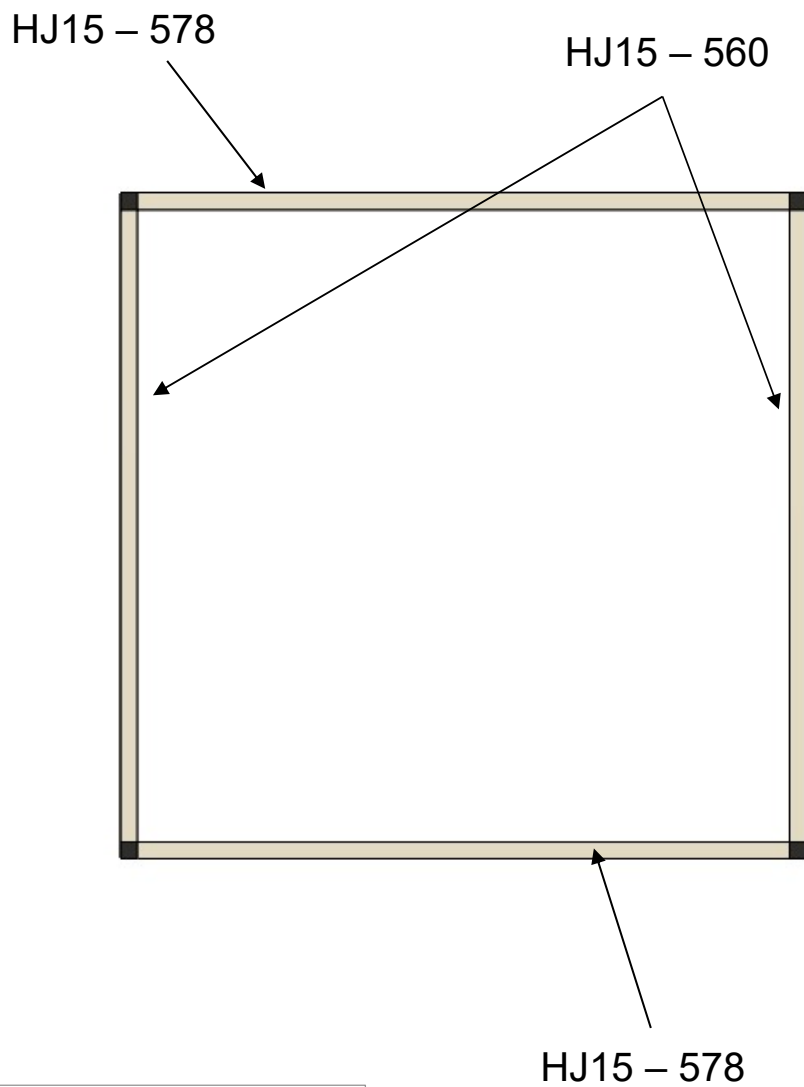

- 1x HJ15 - 604
- 2x HJ15V1 - 604
- 2x HJ15V1 - 480
- 2x HJ15V1 - 240
- 2x HJ15V1 - 70
- 1x HJ15V3 - 604
- 2x HJ15V5 - 480
- 2x HJ15V5 - 325
- 2x HL15 - 485
- 2x HL15 - 505
- 1x deska 602x477x3
- 1x deska 602x322x3
- 2x deska 477x322x3

HL15 - 485
Vodorovně
5mm od podložky

HL15 - 505
Se sklonem,
vepředu 45mm
od podložky,
vzadu 80mm

Přední stěna

Přední stěna

- 2x HJ15K1 - 571
- 3x HJ15 - 209
- pletivo

Dvířka

- 2x HJ15 - 112
- 1x HJ15 - 169
- 1x HJ15K1 - 169

Veškeré rozměry
v milimetrech (mm)

Rošt

Rošt

- 2x HJ15 - 578
- 2x HJ15 - 560
- pletivo

Veškeré rozměry
v milimetrech (mm)