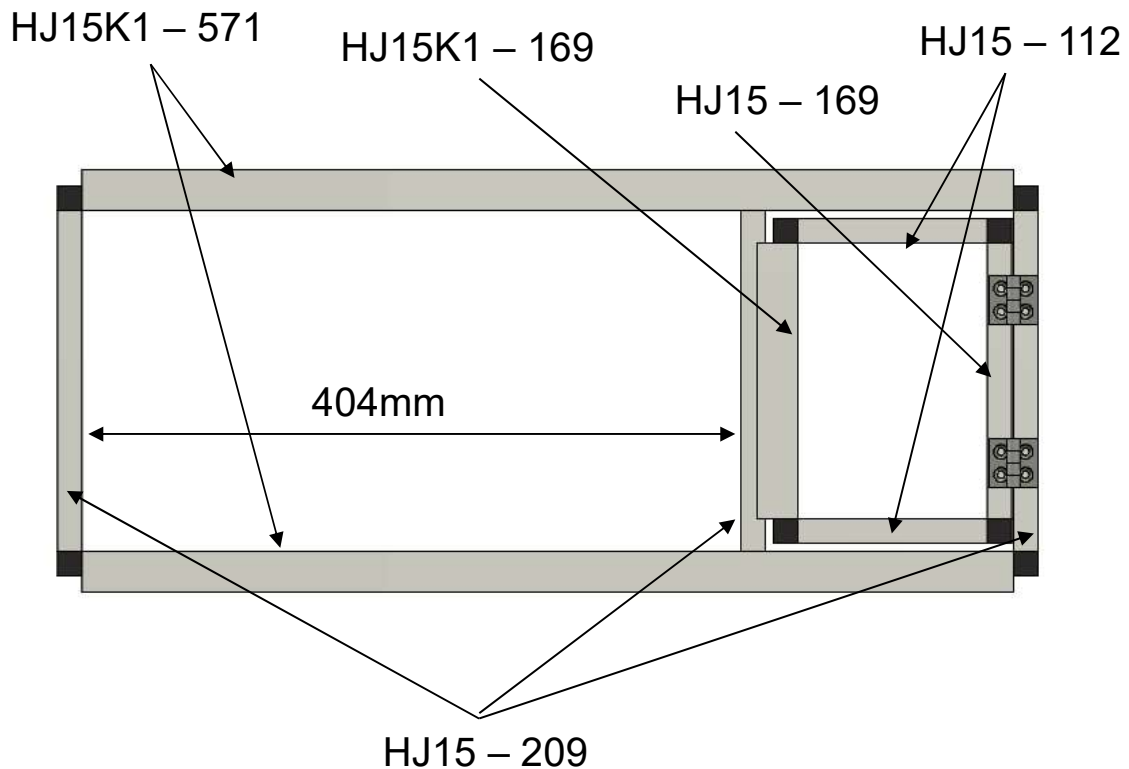

Přední stěna

Přední stěna

- 2x HJ15K1 - 571
- 3x HJ15 - 209
- pletivo

Dvířka

- 2x HJ15 - 112
- 1x HJ15 - 169
- 1x HJ15K1 - 169

Veškeré rozměry
v milimetrech (mm)