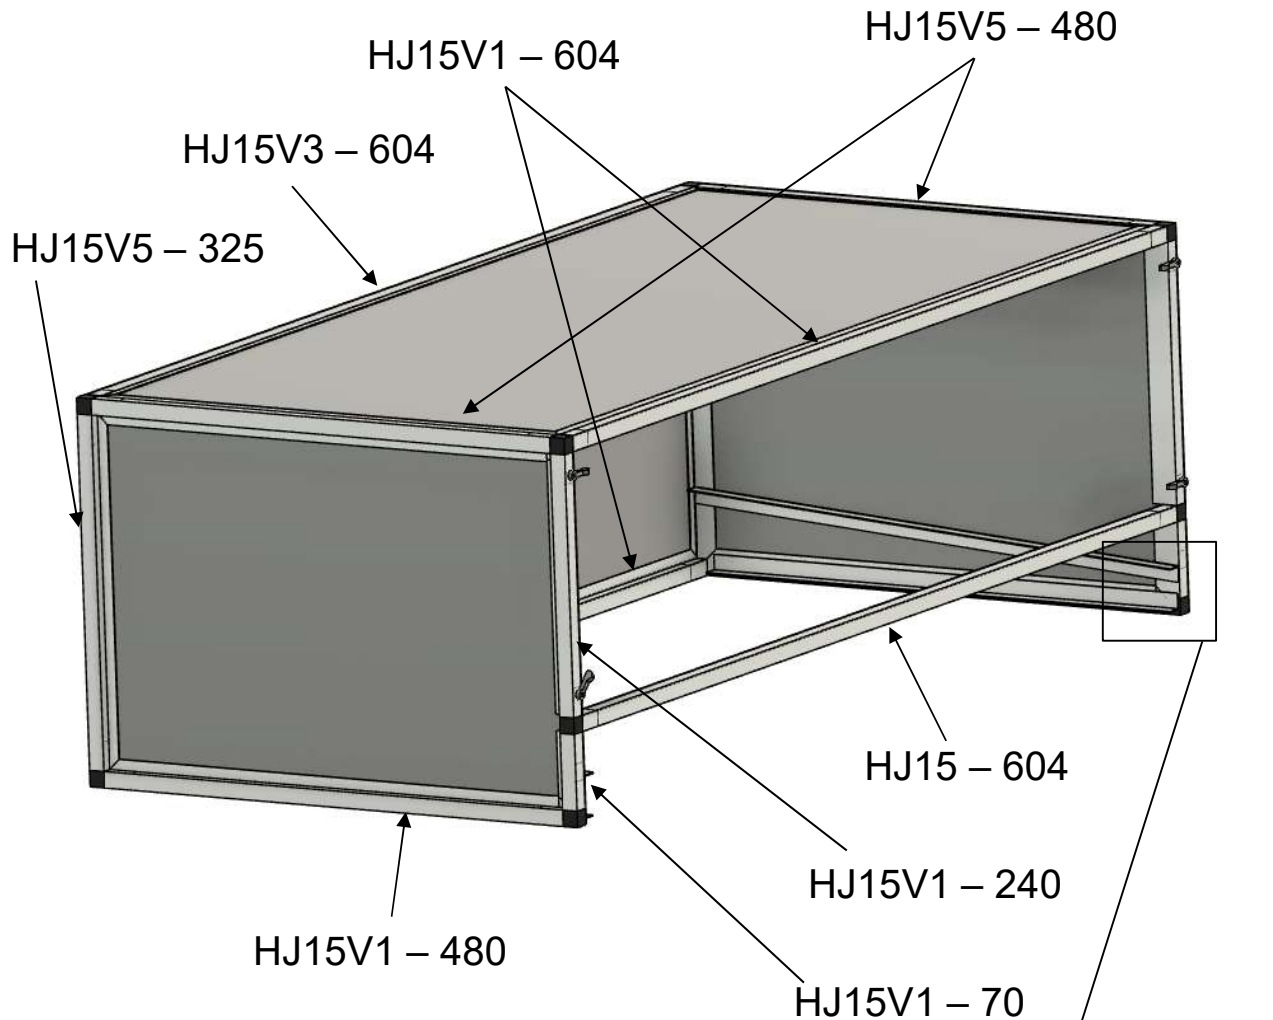

Klec pro křepelky a křepeláky - užší

Základ

- 1x HJ15 – 604
- 2x HJ15V1 – 604
- 2x HJ15V1 – 480
- 2x HJ15V1 – 240
- 2x HJ15V1 – 70
- 1x HJ15V3 – 604
- 2x HJ15V5 – 480
- 2x HJ15V5 – 325
- 2x HL15 – 485
- 2x HL15 – 505
- 1x deska 602x477x3
- 1x deska 602x322x3
- 2x deska 477x322x3

Rošt

- 2x HJ15 – 578
- 2x HJ15 – 560
- pletivo

Přední stěna

- 2x HJ15K1 – 571
- 3x HJ15 – 209
- pletivo

Dvířka

- 2x HJ15 – 112
- 1x HJ15 – 169
- 1x HJ15K1 – 169

Veškeré rozměry
v milimetrech (mm)

Základ

- 1x HJ15 - 604
- 2x HJ15V1 - 604
- 2x HJ15V1 - 480
- 2x HJ15V1 - 240
- 2x HJ15V1 - 70
- 1x HJ15V3 - 604
- 2x HJ15V5 - 480
- 2x HJ15V5 - 325
- 2x HL15 - 485
- 2x HL15 - 505
- 1x deska 602x477x3
- 1x deska 602x322x3
- 2x deska 477x322x3