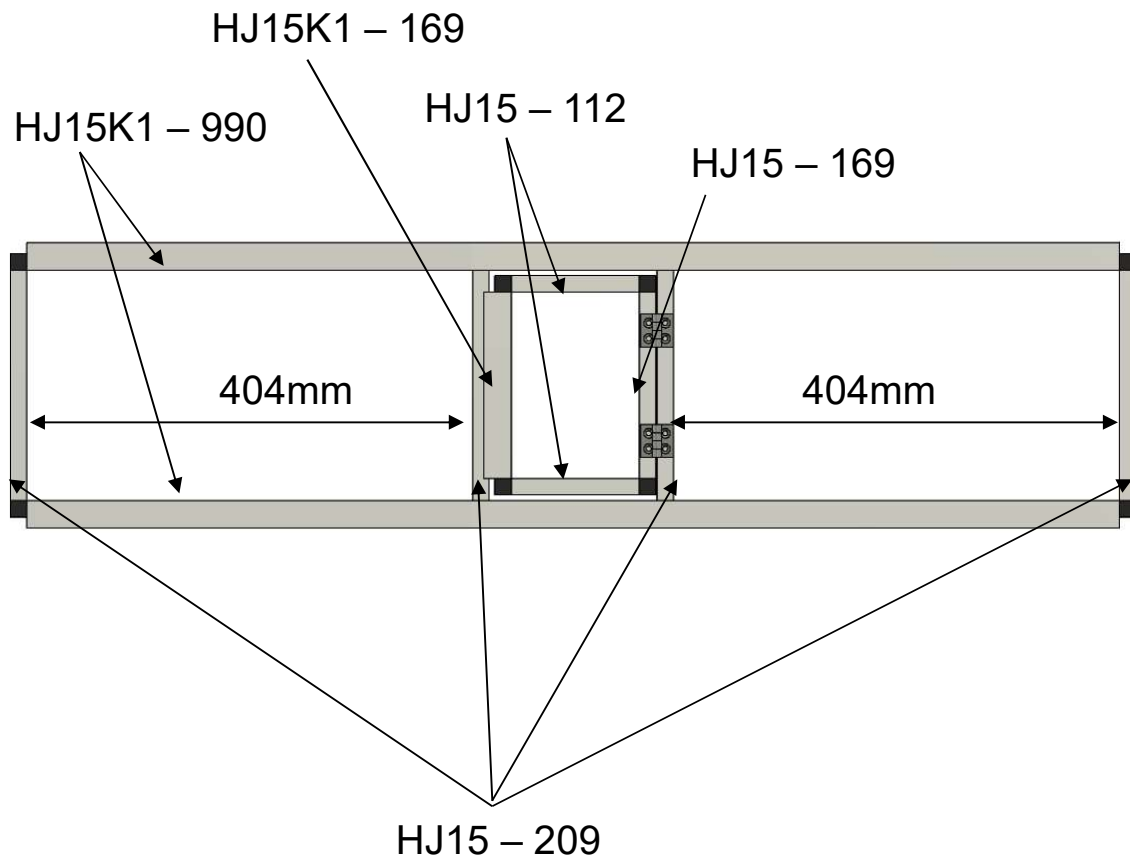

Klec pro křepelky a křepeláky

Základ

- 1x HJ15 – 1023
- 2x HJ15V1 – 1023
- 2x HJ15V1 – 480
- 2x HJ15V1 – 240
- 2x HJ15V1 – 70
- 1x HJ15V3 – 1023
- 2x HJ15V5 – 480
- 2x HJ15V5 – 325
- 2x HL15 – 485
- 2x HL15 – 505
- 1x deska 1020x477x3
- 1x deska 1020x322x3
- 2x deska 477x322x3

Rošt

- 2x HJ15 – 992
- 2x HJ15 – 560
- pletivo

Přední stěna

- 2x HJ15K1 – 990
- 4x HJ15 – 209
- pletivo

Dvířka

- 2x HJ15 – 112
- 1x HJ15 – 169
- 1x HJ15K1 – 169

Veškeré rozměry
v milimetrech (mm)

Základ

- 1x HJ15 - 1023
- 2x HJ15V1 - 1023
- 2x HJ15V1 - 480
- 2x HJ15V1 - 240
- 2x HJ15V1 - 70
- 1x HJ15V3 - 1023
- 2x HJ15V5 - 480
- 2x HJ15V5 - 325
- 2x HL15 - 485
- 2x HL15 - 505
- 1x deska 1020x477x3
- 1x deska 1020x322x3
- 2x deska 477x322x3

HL15 - 485
Vodorovně
5mm od podložky

HL15 - 505
Se sklonem,
vepředu 45mm
od podložky,
vzadu 80mm

Přední stěna

Přední stěna

- 2x HJ15K1 - 990
- 4x HJ15 - 209
- pletivo

Dvířka

- 2x HJ15 - 112
- 1x HJ15 - 169
- 1x HJ15K1 - 169