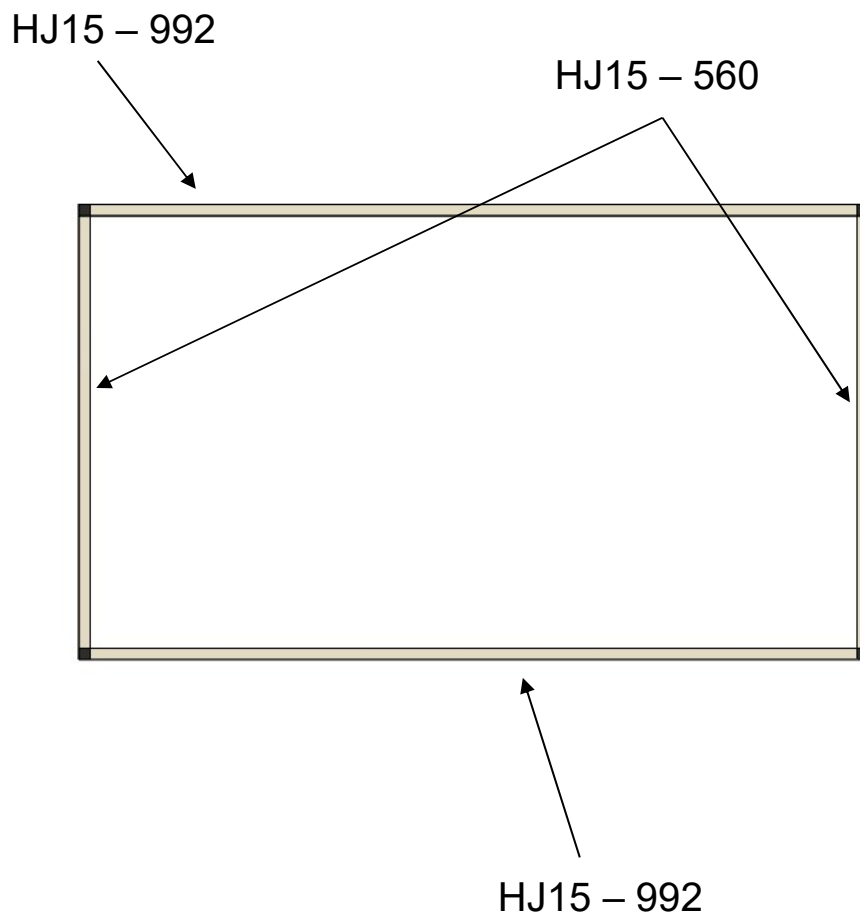

- 1x HJ15 - 1023
- 2x HJ15V1 - 1023
- 2x HJ15V1 - 480
- 2x HJ15V1 - 240
- 2x HJ15V1 - 70
- 1x HJ15V3 - 1023
- 2x HJ15V5 - 480
- 2x HJ15V5 - 325
- 2x HL15 - 485
- 2x HL15 - 505
- 1x deska 1020x477x3
- 1x deska 1020x322x3
- 2x deska 477x322x3

HL15 - 485
Vodorovně
5mm od podložky

HL15 - 505
Se sklonem,
vepředu 45mm
od podložky,
vzadu 80mm

Přední stěna

Přední stěna

- 2x HJ15K1 - 990
- 4x HJ15 - 209
- pletivo

Dvířka

- 2x HJ15 - 112
- 1x HJ15 - 169
- 1x HJ15K1 - 169

Veškeré rozměry
v milimetrech (mm)

Rošt

Rošt

- 2x HJ15 - 992
- 2x HJ15 - 560
- pletivo

Veškeré rozměry
v milimetrech (mm)