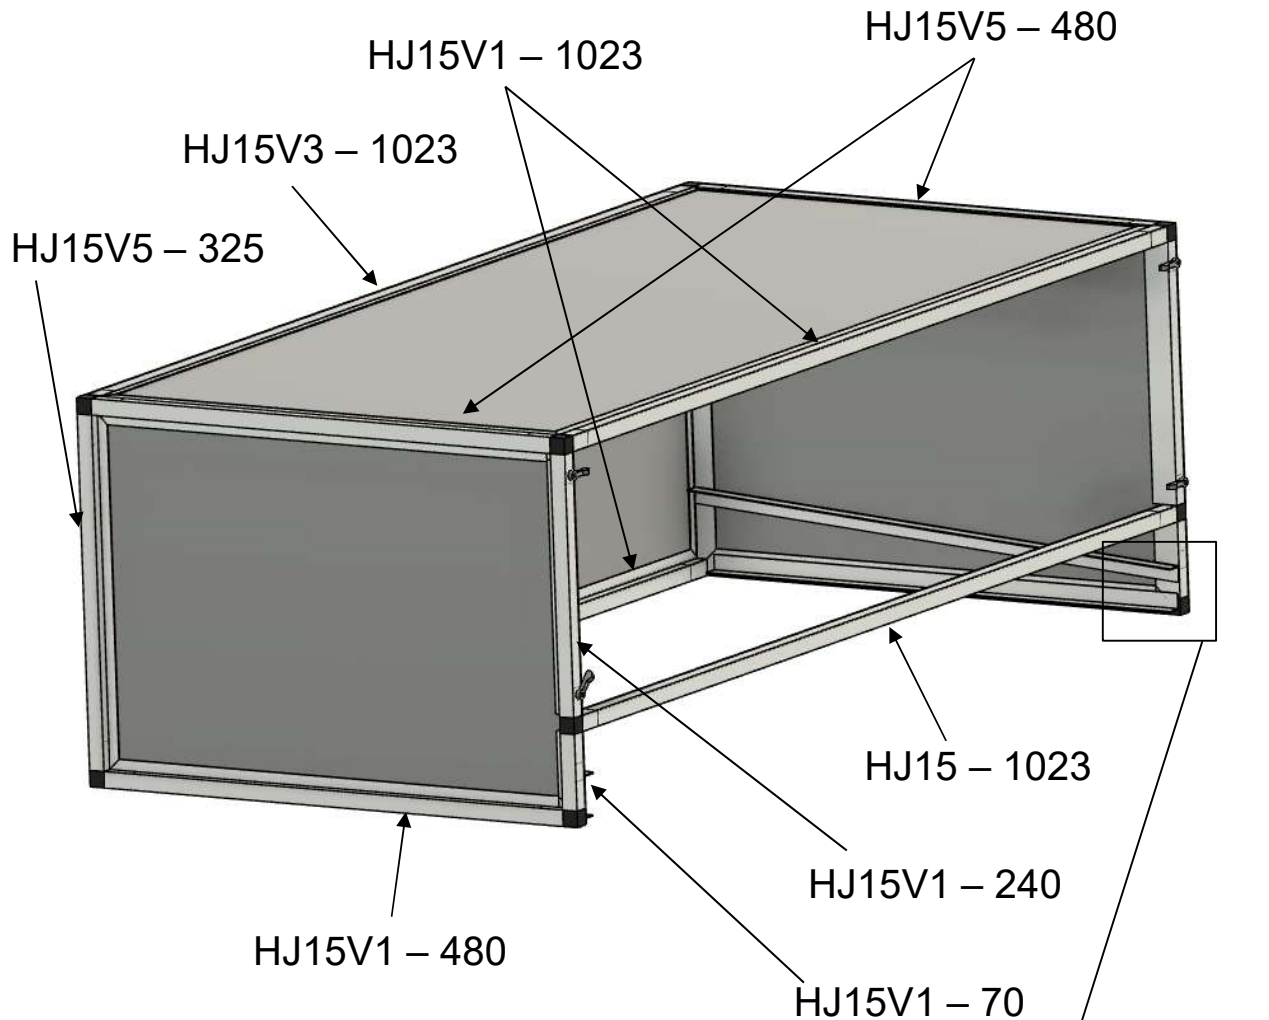

Klec pro křepelky a křepeláky

Základ

- 1x HJ15 – 1023
- 2x HJ15V1 – 1023
- 2x HJ15V1 – 480
- 2x HJ15V1 – 240
- 2x HJ15V1 – 70
- 1x HJ15V3 – 1023
- 2x HJ15V5 – 480
- 2x HJ15V5 – 325
- 2x HL15 – 485
- 2x HL15 – 505
- 1x deska 1020x477x3
- 1x deska 1020x322x3
- 2x deska 477x322x3

Rošt

- 2x HJ15 – 992
- 2x HJ15 – 560
- pletivo

Přední stěna

- 2x HJ15K1 – 990
- 4x HJ15 – 209
- pletivo

Dvířka

- 2x HJ15 – 112
- 1x HJ15 – 169
- 1x HJ15K1 – 169

Veškeré rozměry
v milimetrech (mm)

Základ

- 1x HJ15 - 1023
- 2x HJ15V1 - 1023
- 2x HJ15V1 - 480
- 2x HJ15V1 - 240
- 2x HJ15V1 - 70
- 1x HJ15V3 - 1023
- 2x HJ15V5 - 480
- 2x HJ15V5 - 325
- 2x HL15 - 485
- 2x HL15 - 505
- 1x deska 1020x477x3
- 1x deska 1020x322x3
- 2x deska 477x322x3

HL15 - 485
Vodorovně
5mm od podložky

HL15 - 505
Se sklonem,
vepředu 45mm
od podložky,
vzadu 80mm

Přední stěna

Přední stěna

- 2x HJ15K1 - 990
- 4x HJ15 - 209
- pletivo

Dvířka

- 2x HJ15 - 112
- 1x HJ15 - 169
- 1x HJ15K1 - 169