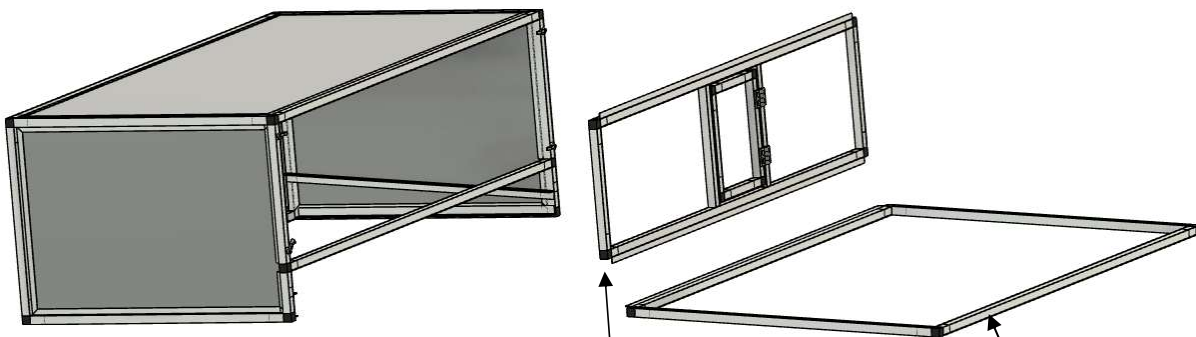

Klec pro křepelky a křepeláky

Základ

- 1x HJ15 – 1023
- 2x HJ15V1 – 1023
- 2x HJ15V1 – 480
- 2x HJ15V1 – 240
- 2x HJ15V1 – 70
- 1x HJ15V3 – 1023
- 2x HJ15V5 – 480
- 2x HJ15V5 – 325
- 2x HL15 – 485
- 2x HL15 – 505
- 1x deska 1020x477x3
- 1x deska 1020x322x3
- 2x deska 477x322x3

Rošt

- 2x HJ15 – 992
- 2x HJ15 – 560
- pletivo

Přední stěna

- 2x HJ15K1 – 990
- 4x HJ15 – 209
- pletivo

Dvířka

- 2x HJ15 – 112
- 1x HJ15 – 169
- 1x HJ15K1 – 169

Veškeré rozměry
v milimetrech (mm)

Základ

- 1x HJ15 - 1023
- 2x HJ15V1 - 1023
- 2x HJ15V1 - 480
- 2x HJ15V1 - 240
- 2x HJ15V1 - 70
- 1x HJ15V3 - 1023
- 2x HJ15V5 - 480
- 2x HJ15V5 - 325
- 2x HL15 - 485
- 2x HL15 - 505
- 1x deska 1020x477x3
- 1x deska 1020x322x3
- 2x deska 477x322x3

HL15 - 485
Vodorovně
5mm od podložky

HL15 - 505
Se sklonem,
vepředu 45mm
od podložky,
vzadu 80mm

Přední stěna

Přední stěna

- 2x HJ15K1 - 990
- 4x HJ15 - 209
- pletivo

Dvířka

- 2x HJ15 - 112
- 1x HJ15 - 169
- 1x HJ15K1 - 169