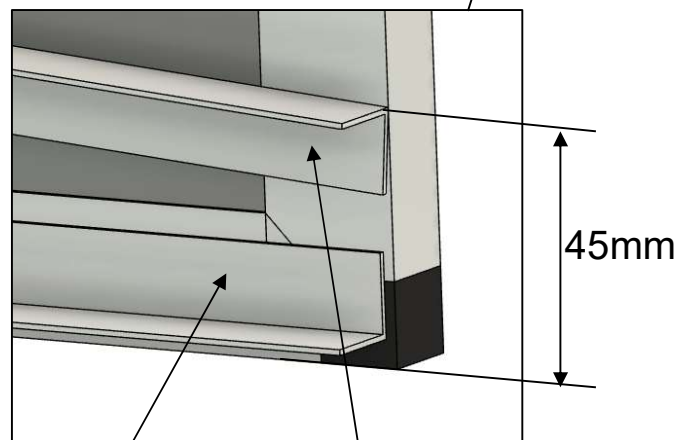

Klec pro křepelky a křepeláky

Základ

- 1x HJ15 – 1023
- 2x HJ15V1 – 1023
- 2x HJ15V1 – 480
- 2x HJ15V1 – 240
- 2x HJ15V1 – 70
- 1x HJ15V3 – 1023
- 2x HJ15V5 – 480
- 2x HJ15V5 – 325
- 2x HL15 – 485
- 2x HL15 – 505
- 1x deska 1020x477x3
- 1x deska 1020x322x3
- 2x deska 477x322x3

Rošt

- 2x HJ15 – 992
- 2x HJ15 – 560
- pletivo

Přední stěna

- 2x HJ15K1 – 990
- 4x HJ15 – 209
- pletivo

Dvířka

- 2x HJ15 – 112
- 1x HJ15 – 169
- 1x HJ15K1 – 169

Veškeré rozměry
v milimetrech (mm)

Základ

- 1x HJ15 - 1023
- 2x HJ15V1 - 1023
- 2x HJ15V1 - 480
- 2x HJ15V1 - 240
- 2x HJ15V1 - 70
- 1x HJ15V3 - 1023
- 2x HJ15V5 - 480
- 2x HJ15V5 - 325
- 2x HL15 - 485
- 2x HL15 - 505
- 1x deska 1020x477x3
- 1x deska 1020x322x3
- 2x deska 477x322x3